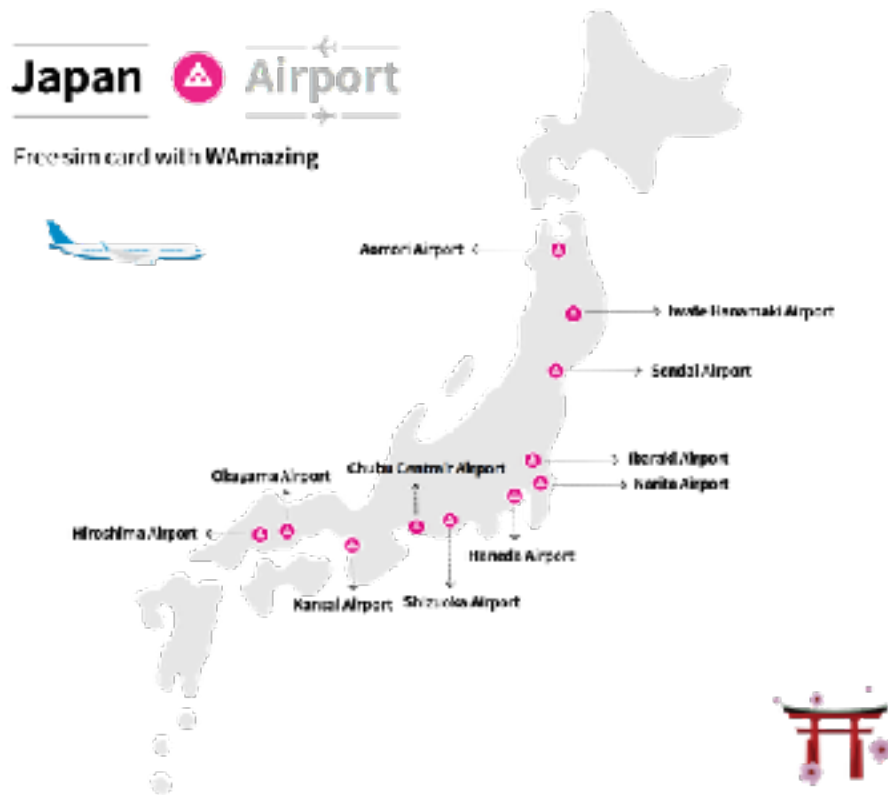

WAmazingの提供するサービスでは、アプリ内にて、日本国内の宿泊施設や観光アクティビティ、空港送迎などの検索・予約・購入などを中国語（簡体・繁体）で簡単に行うことができます。旅行者は、居住国で事前に本サービスの無料会員登録をすることで、日本滞在中の15日間、インターネット通信を500MBまで使用できるSIMカードを、日本の主要空港にて無料で受け取り可能です。この度、世界遺産である平泉の玄関口であるいわて花巻空港に

てSIMカード受取端末機の設置を開始し、より快適な訪日旅行のサポートを提供してまいります。

〈SIMカード受け取りイメージ〉

〈スキー体験イメージ〉

### ■ 設置の背景

岩手県は国内で2番目に面積が広く、積雪豊富なため、安比高原スキー場をはじめとする良好なコンディションのゲレンデが多彩。ゲレンデ直結型の天然温泉を備えたホテルで快適な滞在が可能です。また、盛岡三大麺（盛岡冷めん、じゃじゃめん、わんこそば）をはじめ、素朴な郷土料理などご当地グルメも豊富です。南部鉄器などの伝統

工芸品や、中尊寺金色堂、毛越寺といった世界文化遺産など、日本文化を感じられる訪日外国人に人気の観光資源が多数あります。いわて花巻空港では、昨年9月3日よりタイガーエア台湾便の運行を開始し、WAmazingの提供するサービスとともに今まで以上に岩手、日本の魅力を訪日外国人の方に体験いただく機会を創って参ります。

< SIMカード受け取り可能な国内エリア >

■ 『 WAmazing 』 サービスについて

- いわて花巻空港における無料SIMカード提供開始日：2018年2月21日（水） 14:00(日本時間)
- 対象者：主に中国、台湾・香港エリアに居住する訪日旅行者（今後、順次その他のエリアや言語にも展開予定）
- 対象OS：iOS(iPhone)・Android（中国はiOS(iPhone)のみ）
- サービス内容：
  - ・「無料SIMカード貸与」による日本旅行中の最適なインターネット接続環境を無償提供
  - ・「旅行エージェント機能」による日本旅行中のコンテンツ予約・手配・購入支援サービス提供
  - ・2018年2月21日現在、日本国内11空港(成田、羽田、中部、関西、青森、仙台、静岡、広島、岡山、茨城、岩手)にて提供中。